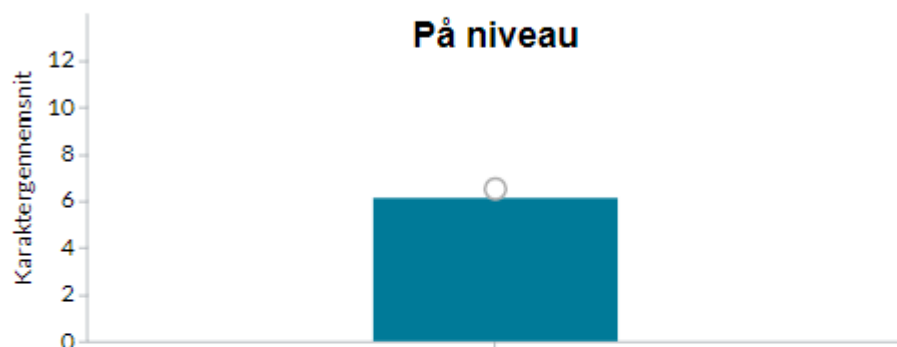

Fordeling af karaktergennemsnit i obligatoriske prøver

Karaktergennemsnit af bundne prøver

Andel elever der opnår mindst 2 i dansk og matematik

Socioøkonomiske referencer 1-årige

Fjordlandsskolen 2022/2023

Socioøkonomiske referencer for samlet gennemsnit i bundne prøver

Seneste 5 skoleår: Samlet gennemsnit i bundne prøver

Socioøkonomiske referencer for de enkelte prøver

Dansk

Matematik

Øvrige

Elevtrivsel i folkeskolen - skoleåret 2022/2023