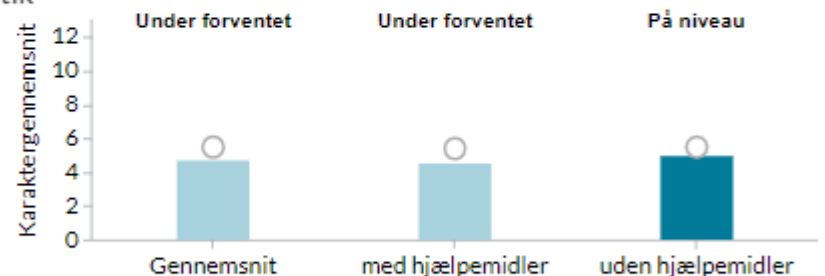

Socioøkonomiske referencer for samlet gennemsnit i bundne prøver

Seneste 5 skoleår: Samlet gennemsnit i bundne prøver

Socioøkonomiske referencer for de enkelte prøver

Dansk

Matematik

Øvrige

Elevtrivsel i folkeskolen - skoleåret 2022/2023

Tallene viser andel elever med højest trivsel

Kommune valgt: Frederikssund

Skole valgt: Fjordlandsskolen

80,8 %

Generel Trivsel

Udvikling i andelen af elever med højest generel trivsel

73,0%

Faglig trivsel