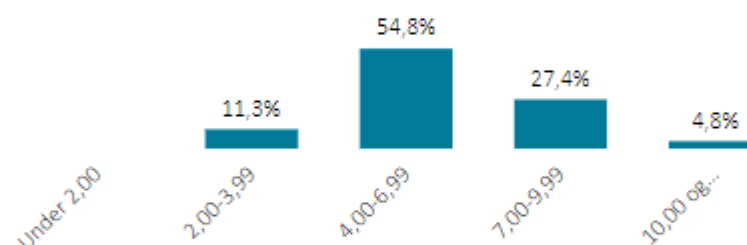

Prøvekarakterer i 9. klasse 2022/2023

Uden privatister og Uden specialklasse

Kommune: Frederikssund

Afdeling: Fjordlandsskolen

Gennemsnit i obligatoriske prøver

6,2

(Antal elever med alle obligatoriske prøver: 62)

Fordeling af karaktergennemsnit i obligatoriske prøver