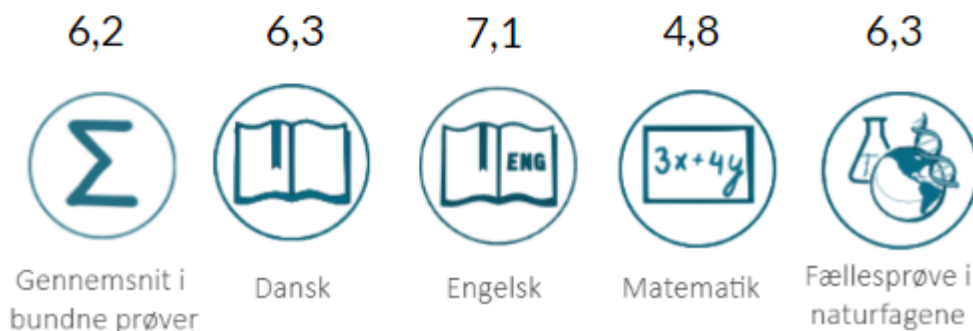

Prøvekarakterer i 9. klasse 2022/2023

Uden privatister og Uden specialklasse

Kommune: Frederikssund

Afdeling: Fjordlandsskolen

Gennemsnit i obligatoriske prøver

6,2

(Antal elever med alle obligatoriske prøver: 62)

Fordeling af karaktergennemsnit i obligatoriske prøver

Karaktergennemsnit af bundne prøver

Andel elever der opnår mindst 2 i dansk og matematik

Socioøkonomiske referencer 1-årige

Fjordlandsskolen 2022/2023

Socioøkonomiske referencer for samlet gennemsnit i bundne prøver

Seneste 5 skoleår: Samlet gennemsnit i bundne prøver

Socioøkonomiske referencer for de enkelte prøver

Dansk

Matematik

Øvrige

Elevtrivsel i folkeskolen - skoleåret 2022/2023