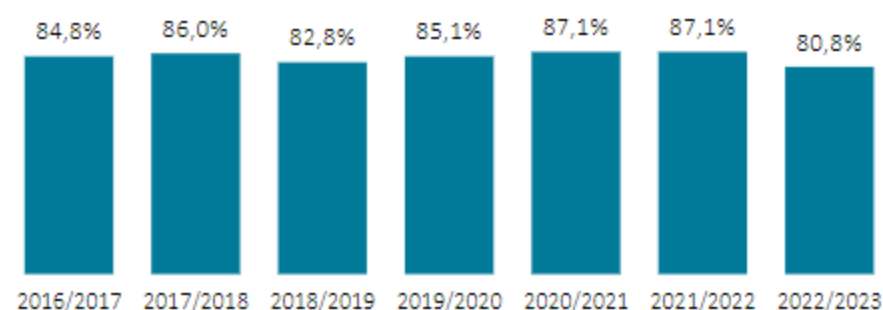

Socioøkonomiske referencer for samlet gennemsnit i bundne prøver

Seneste 5 skoleår: Samlet gennemsnit i bundne prøver

Socioøkonomiske referencer for de enkelte prøver

Dansk

Matematik

Øvrige

Elevtrivsel i folkeskolen - skoleåret 2022/2023

Tallene viser andel elever med højest trivsel

Kommune valgt: Frederikssund

Skole valgt: Fjordlandsskolen

80,8 %

Generel Trivsel

Udvikling i andelen af elever med højest generel trivsel

73,0%

Faglig trivsel