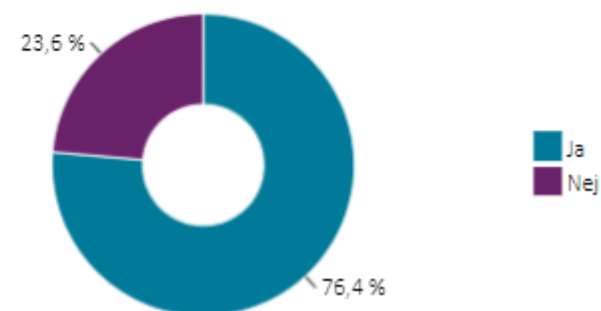

Andel elever der opnår mindst 2 i dansk og matematik