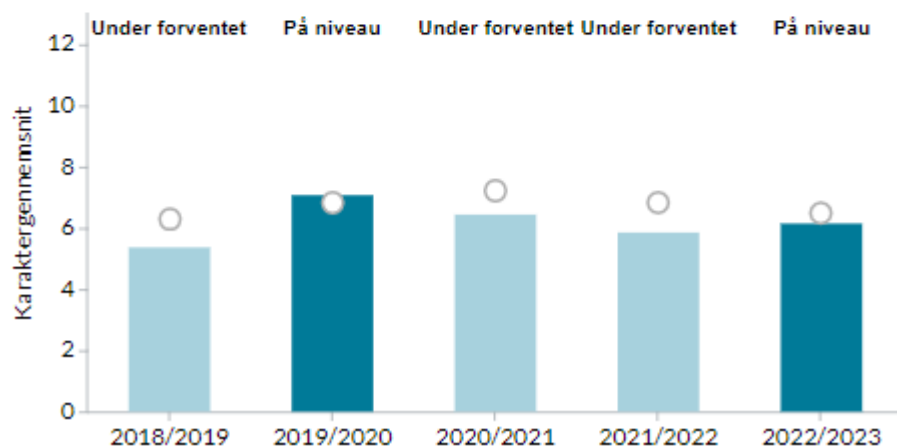

Fordeling af karaktergennemsnit i obligatoriske prøver

Karaktergennemsnit af bundne prøver

Andel elever der opnår mindst 2 i dansk og matematik

Socioøkonomiske referencer 1-årige

Fjordlandsskolen 2022/2023

Socioøkonomiske referencer for samlet gennemsnit i bundne prøver

Seneste 5 skoleår: Samlet gennemsnit i bundne prøver

Socioøkonomiske referencer for de enkelte prøver

Dansk

Matematik

Øvrige

Elevtrivsel i folkeskolen - skoleåret 2022/2023