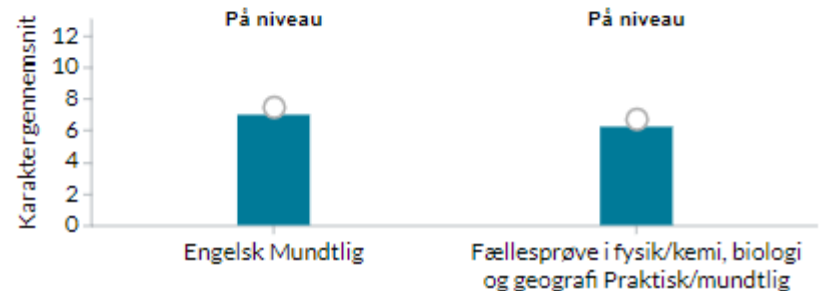

Socioøkonomiske referencer for samlet gennemsnit i bundne prøver

Seneste 5 skoleår: Samlet gennemsnit i bundne prøver

Socioøkonomiske referencer for de enkelte prøver

Dansk

Matematik

Øvrige

Elevtrivsel i folkeskolen - skoleåret 2022/2023

Tallene viser andel elever med højest trivsel

Kommune valgt: Frederikssund

Skole valgt: Fjordlandsskolen

80,8 %

Generel Trivsel

Udvikling i andelen af elever med højest generel trivsel

73,0%

Faglig trivsel