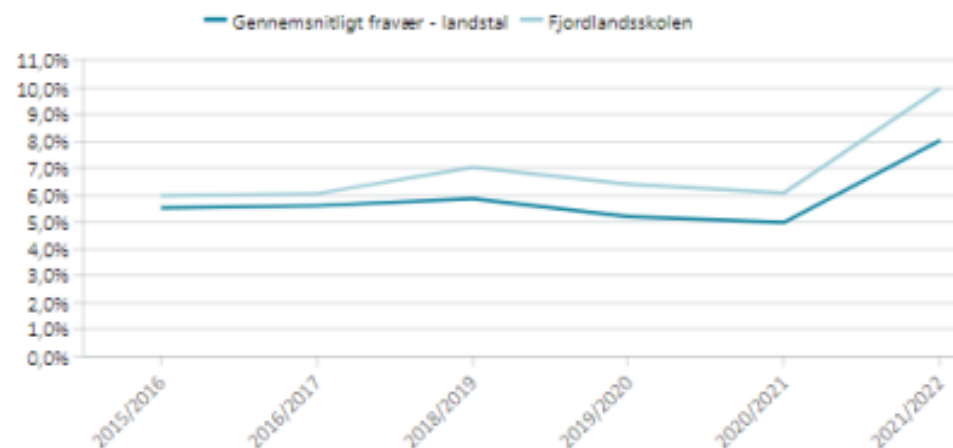

10,0 %

Fravær

(8,0 % landsgennemsnit)

Fravær på skoletrin