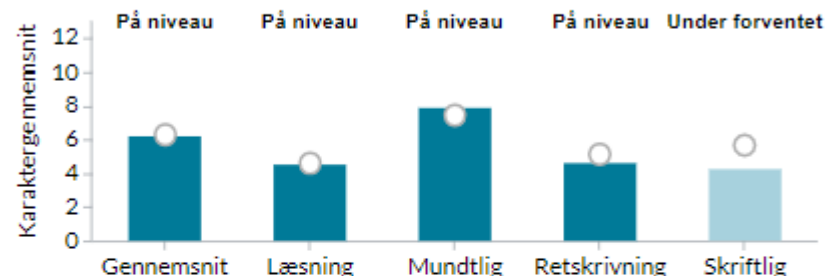

Socioøkonomiske referencer for samlet gennemsnit i bundne prøver

Seneste 5 skoleår: Samlet gennemsnit i bundne prøver

Socioøkonomiske referencer for de enkelte prøver

Dansk

Matematik

Øvrige

Elevtrivsel i folkeskolen - skoleåret 2022/2023

Tallene viser andel elever med højest trivsel

Kommune valgt: Frederikssund

Skole valgt: Fjordlandsskolen

80,8 %

Generel Trivsel

Udvikling i andelen af elever med højest generel trivsel

73,0%

Faglig trivsel