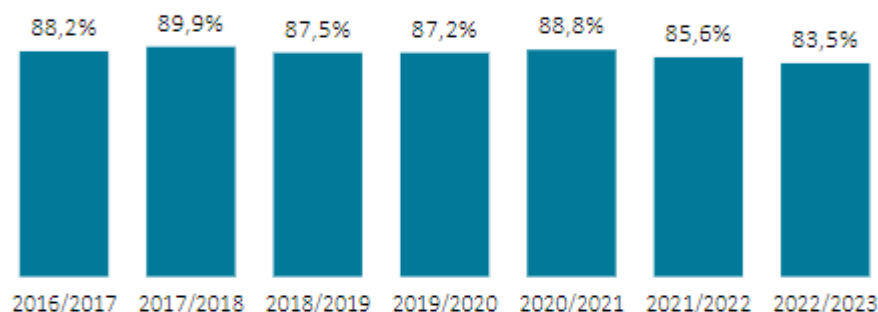

Elevtrivsel i folkeskolen - skoleåret 2022/2023

Tallene viser andel elever med højest trivsel

Kommune valgt: Frederikssund

Skole valgt: Jægerspris Skole

83,5 %

Generel Trivsel

Udvikling i andelen af elever med højest generel trivsel

78,9%

Faglig trivsel

82,9%

Social trivsel

79,6%

Ro og orden