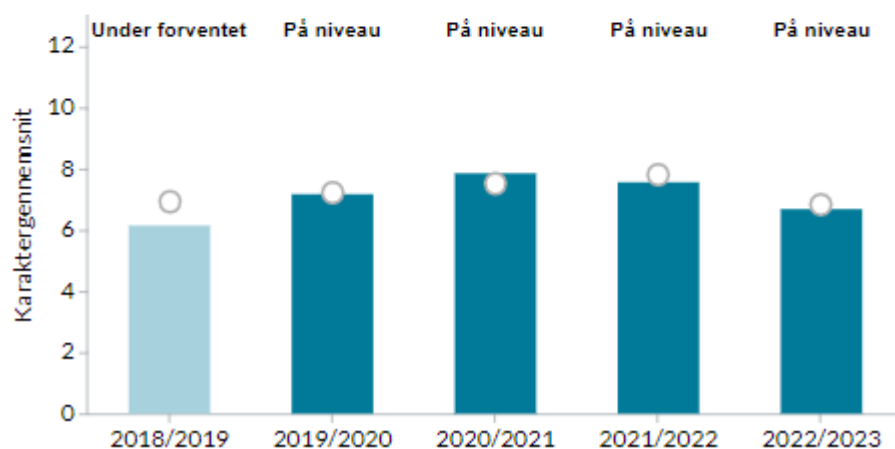

Prøvekarakterer i 9. klasse 2022/2023

Uden privatister og Uden specialklasse

Kommune: Frederikssund

Afdeling: Slangstrup Skole

Gennemsnit i obligatoriske prøver

6,8

(Antal elever med alle obligatoriske prøver: 70)

Fordeling af karaktergennemsnit i obligatoriske prøver

Karaktergennemsnit af bundne prøver

Andel elever der opnår mindst 2 i dansk og matematik

Socioøkonomiske referencer 1-årige

Slangerup Skole 2022/2023

Socioøkonomiske referencer for samlet gennemsnit i bundne prøver

Seneste 5 skoleår: Samlet gennemsnit i bundne prøver

Socioøkonomiske referencer for de enkelte prøver

Dansk

Matematik

Øvrige

Elevtrivsel i folkeskolen - skoleåret 2022/2023