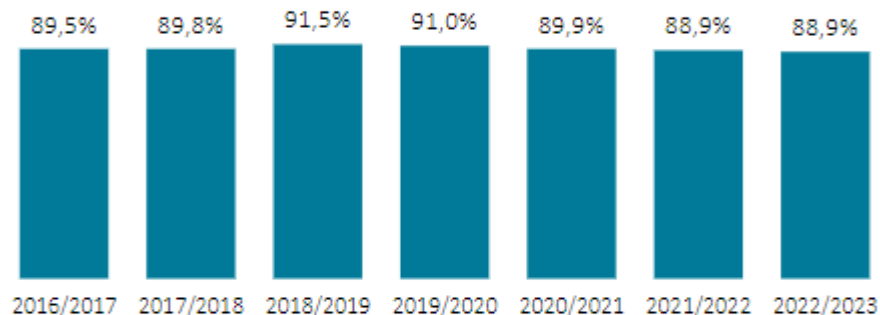

Socioøkonomiske referencer for samlet gennemsnit i bundne prøver

Seneste 5 skoleår: Samlet gennemsnit i bundne prøver

Socioøkonomiske referencer for de enkelte prøver

Dansk

Matematik

Øvrige

Elevtrivsel i folkeskolen - skoleåret 2022/2023

Tallene viser andel elever med højest trivsel

Kommune valgt: Frederikssund

Skole valgt: Slangstrup Skole

88,9 %

Generel Trivsel

Udvikling i andelen af elever med højest generel trivsel

80,3%

Faglig trivsel

88,9%

Social trivsel

84,8%

Ro og orden

57,8%

Støtte og inspiration

Valgt skole: Slangstrup Skole

Skoleår: 2021/2022