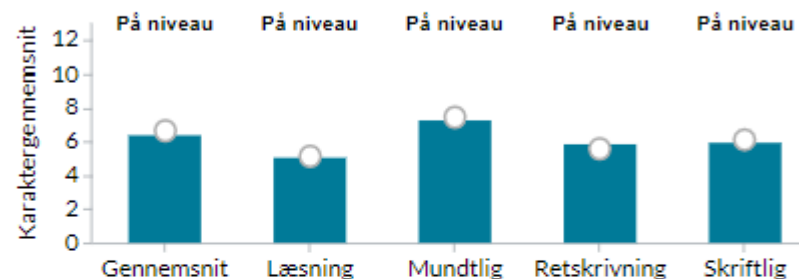

Socioøkonomiske referencer for samlet gennemsnit i bundne prøver

Seneste 5 skoleår: Samlet gennemsnit i bundne prøver

Socioøkonomiske referencer for de enkelte prøver

Dansk

Matematik

Øvrige

Elevtrivsel i folkeskolen - skoleåret 2022/2023

Tallene viser andel elever med højest trivsel

Kommune valgt: Frederikssund

Skole valgt: Slangstrup Skole

88,9 %

Generel Trivsel

Udvikling i andelen af elever med højest generel trivsel

80,3%

Faglig trivsel