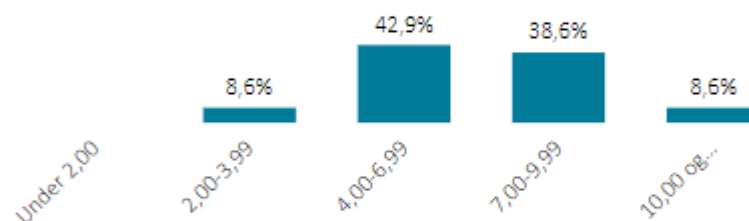

Prøvekarakterer i 9. klasse 2022/2023

Uden privatister og Uden specialklasse

Kommune: Frederikssund

Afdeling: Slangstrup Skole

Gennemsnit i obligatoriske prøver

6,8

(Antal elever med alle obligatoriske prøver: 70)

Fordeling af karaktergennemsnit i obligatoriske prøver

Karaktergennemsnit af bundne prøver

Andel elever der opnår mindst 2 i dansk og matematik

Socioøkonomiske referencer 1-årige

Slangerup Skole 2022/2023

Socioøkonomiske referencer for samlet gennemsnit i bundne prøver

Seneste 5 skoleår: Samlet gennemsnit i bundne prøver

Socioøkonomiske referencer for de enkelte prøver

Dansk

Matematik

Øvrige

Elevtrivsel i folkeskolen - skoleåret 2022/2023