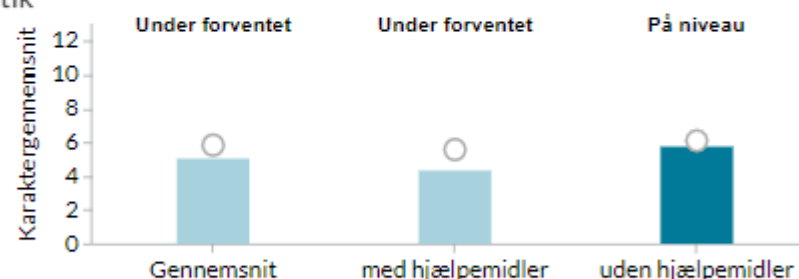

Socioøkonomiske referencer for samlet gennemsnit i bundne prøver

Seneste 5 skoleår: Samlet gennemsnit i bundne prøver

Socioøkonomiske referencer for de enkelte prøver

Dansk

Matematik

Øvrige

Elevtrivsel i folkeskolen - skoleåret 2022/2023

Tallene viser andel elever med højest trivsel

Kommune valgt: Frederikssund

Skole valgt: Slangstrup Skole

88,9 %

Generel Trivsel

Udvikling i andelen af elever med højest generel trivsel

80,3%

Faglig trivsel