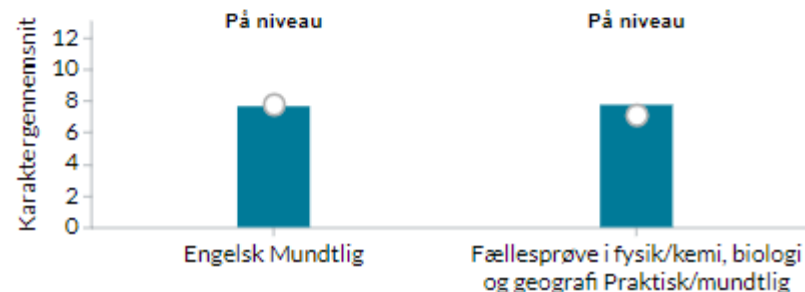

Socioøkonomiske referencer for samlet gennemsnit i bundne prøver

Seneste 5 skoleår: Samlet gennemsnit i bundne prøver

Socioøkonomiske referencer for de enkelte prøver

Dansk

Matematik

Øvrige

Elevtrivsel i folkeskolen - skoleåret 2022/2023

Tallene viser andel elever med højest trivsel

Kommune valgt: Frederikssund

Skole valgt: Slangstrup Skole

88,9 %

Generel Trivsel

Udvikling i andelen af elever med højest generel trivsel

80,3%

Faglig trivsel