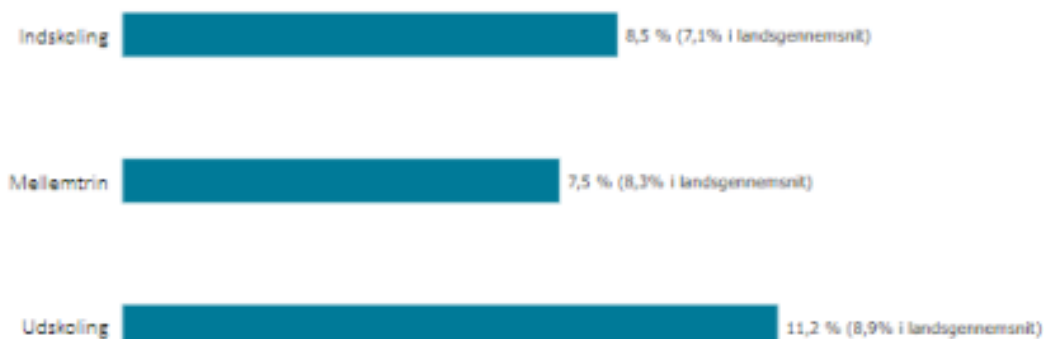

Fravær på skoletrin

Andel elever med over 10 pct. samlet fravær

32,6%