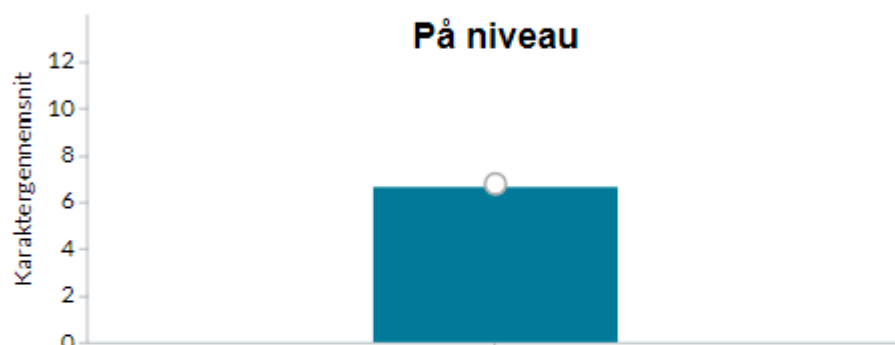

Fordeling af karaktergennemsnit i obligatoriske prøver

Karaktergennemsnit af bundne prøver

Andel elever der opnår mindst 2 i dansk og matematik

Socioøkonomiske referencer 1-årige

Slangerup Skole 2022/2023

Socioøkonomiske referencer for samlet gennemsnit i bundne prøver

Seneste 5 skoleår: Samlet gennemsnit i bundne prøver

Socioøkonomiske referencer for de enkelte prøver

Dansk

Matematik

Øvrige

Elevtrivsel i folkeskolen - skoleåret 2022/2023