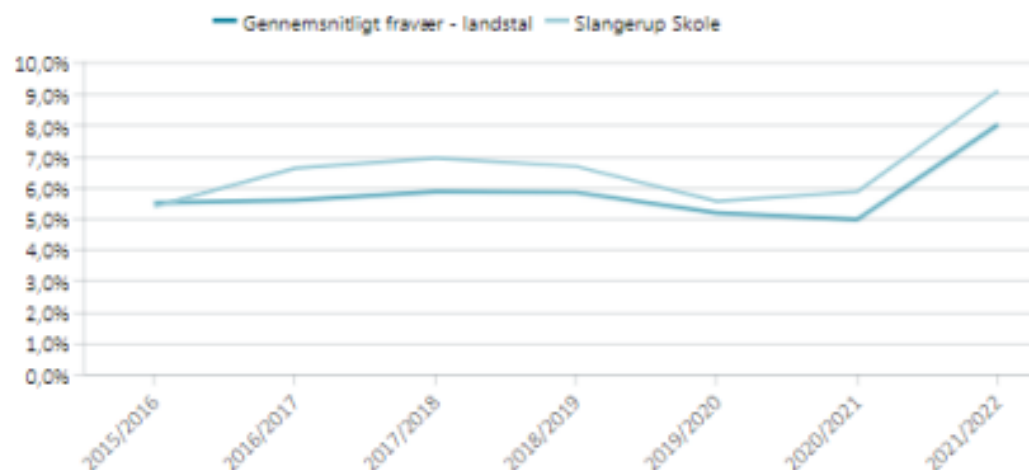

Valgt skole: Slangstrup Skole

Skoleår: 2021/2022

9,1 % Fravær

(8,0 % landsgennemsnit)