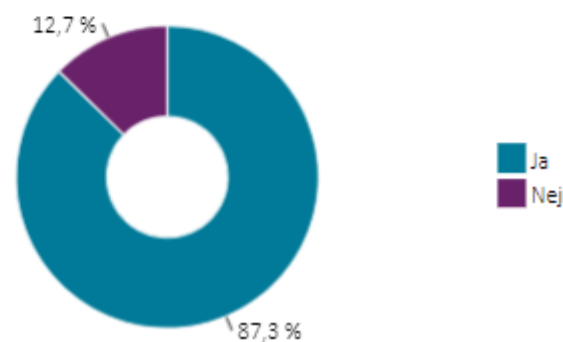

Prøvekarakterer i 9. klasse 2022/2023

Uden privatister og Uden specialklasse

Kommune: Frederikssund

Afdeling: Slangstrup Skole

Gennemsnit i obligatoriske prøver

6,8

(Antal elever med alle obligatoriske prøver: 70)

Fordeling af karaktergennemsnit i obligatoriske prøver

Karaktergennemsnit af bundne prøver

Andel elever der opnår mindst 2 i dansk og matematik

Socioøkonomiske referencer 1-årige

Slangerup Skole 2022/2023