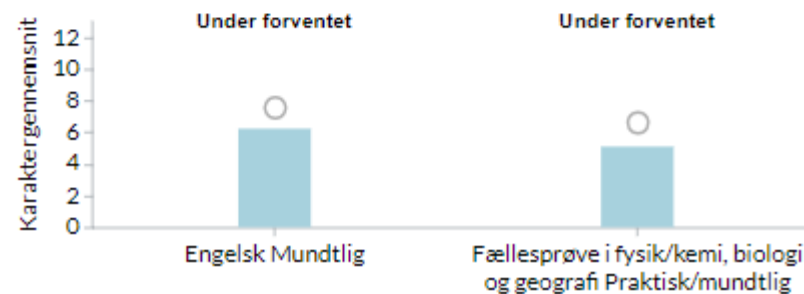

Seneste 5 skoleår: Samlet gennemsnit i bundne prøver

Socioøkonomiske referencer for de enkelte prøver

Dansk

Matematik

Øvrige

Elevtrivsel i folkeskolen - skoleåret 2022/2023

Tallene viser andel elever med højest trivsel

Kommune valgt: Frederikssund

Skole valgt: Trekløverskolen (Frederikssund)

83,1 %

Generel Trivsel

Udvikling i andelen af elever med højest generel trivsel

76,4%

Faglig trivsel

85,7%