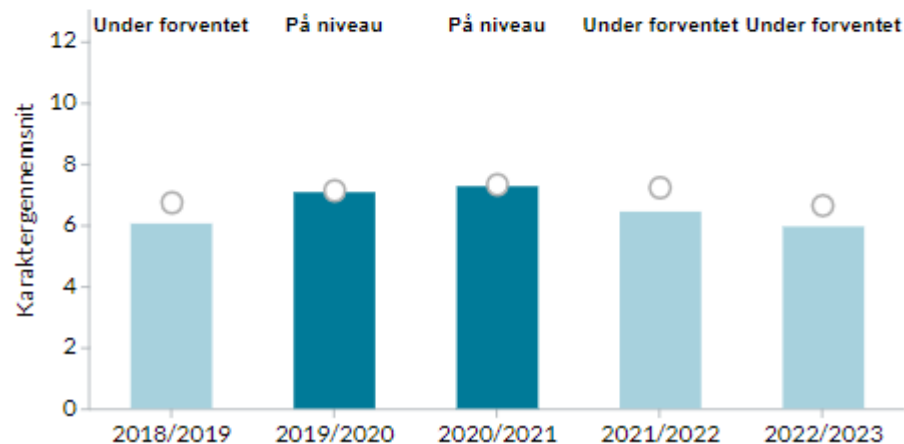

4,3

Matematik

5,2

Fællesprøve i
naturfagene

Andel elever der opnår mindst 2 i dansk og matematik

Socioøkonomiske referencer 1-årige

Trekløverskolen 2022/2023

Socioøkonomiske referencer for samlet gennemsnit i bundne prøver

Seneste 5 skoleår: Samlet gennemsnit i bundne prøver

Socioøkonomiske referencer for de enkelte prøver

Dansk

Matematik

Øvrige

Elevtrivsel i folkeskolen - skoleåret 2022/2023

Tallene viser andel elever med højest trivsel