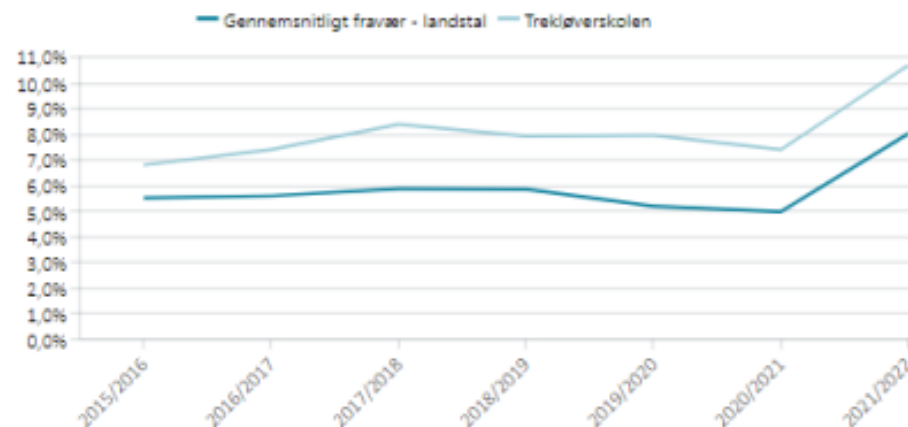

Kommune valgt: Frederikssund

Skole valgt: Trekløverskolen (Frederikssund)

83,1 %

Generel Trivsel

Udvikling i andelen af elever med højest generel trivsel

76,4%

Faglig trivsel

85,7%

Social trivsel

80,5%

Ro og orden

55,2%

Støtte og inspiration

10,7 %

Fravær

(8,0 % landsgennemsnit)