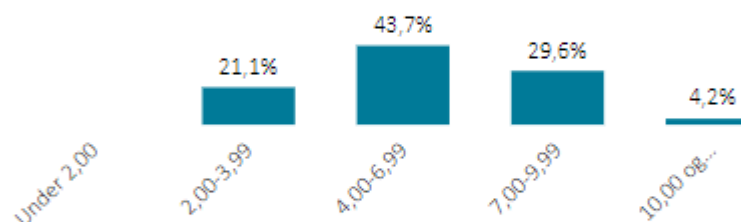

Prøvekarakterer i 9. klasse 2022/2023

Uden privatister og Uden specialklasse

Kommune: Frederikssund

Afdeling: Trekløverskolen

Gennemsnit i obligatoriske prøver

6,1

(Antal elever med alle obligatoriske prøver: 71)

Fordeling af karaktergennemsnit i obligatoriske prøver