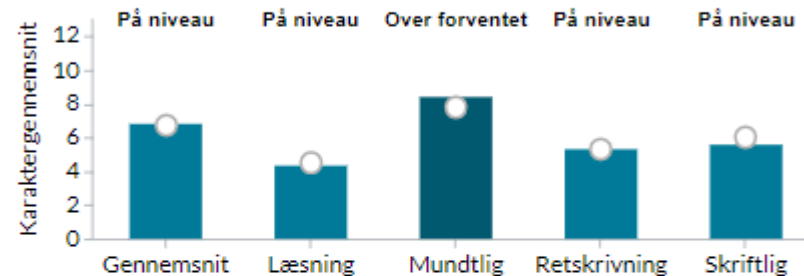

4,3

Matematik

5,2

Fællesprøve i
naturfagene

Andel elever der opnår mindst 2 i dansk og matematik

Socioøkonomiske referencer 1-årige

Trekløverskolen 2022/2023

Socioøkonomiske referencer for samlet gennemsnit i bundne prøver

Seneste 5 skoleår: Samlet gennemsnit i bundne prøver

Socioøkonomiske referencer for de enkelte prøver

Dansk

Matematik

Øvrige

Elevtrivsel i folkeskolen - skoleåret 2022/2023

Tallene viser andel elever med højest trivsel