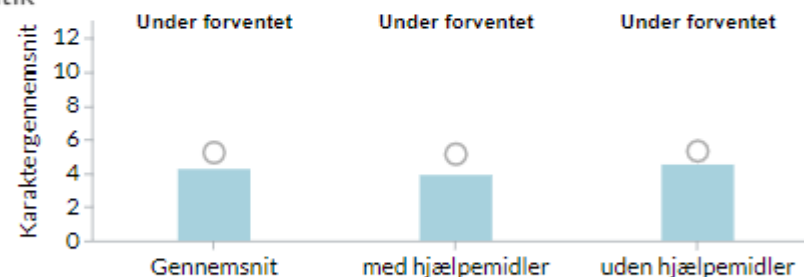

Seneste 5 skoleår: Samlet gennemsnit i bundne prøver

Socioøkonomiske referencer for de enkelte prøver

Dansk

Matematik

Øvrige

Elevtrivsel i folkeskolen - skoleåret 2022/2023

Tallene viser andel elever med højest trivsel

Kommune valgt: Frederikssund

Skole valgt: Trekløverskolen (Frederikssund)

83,1 %

Generel Trivsel

Udvikling i andelen af elever med højest generel trivsel

76,4%

Faglig trivsel

85,7%