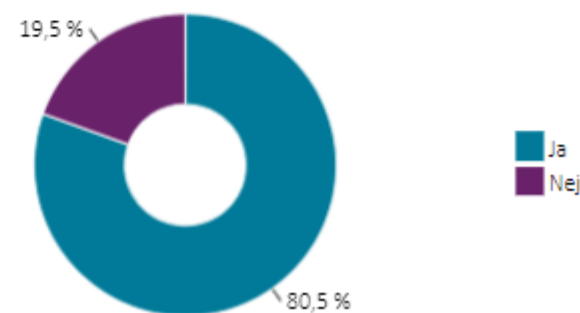

4,3

Matematik

5,2

Fællesprøve i
naturfagene

Andel elever der opnår mindst 2 i dansk og matematik

Socioøkonomiske referencer 1-årige

Trekløverskolen 2022/2023

Socioøkonomiske referencer for samlet gennemsnit i bundne prøver

Seneste 5 skoleår: Samlet gennemsnit i bundne prøver

Socioøkonomiske referencer for de enkelte prøver

Dansk

Matematik

Øvrige

Elevtrivsel i folkeskolen - skoleåret 2022/2023

Tallene viser andel elever med højest trivsel