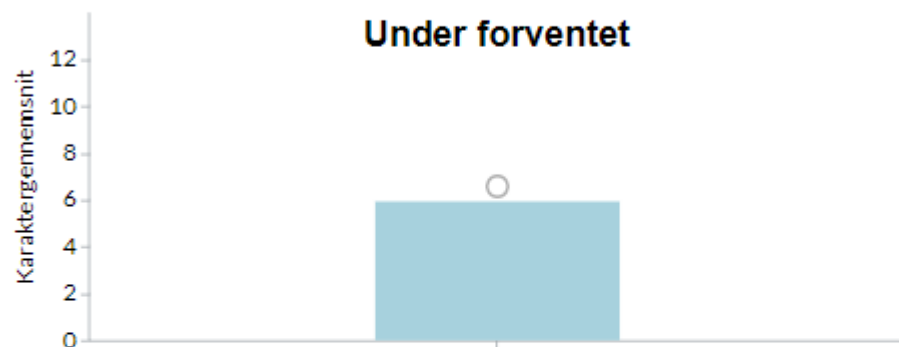

4,3

Matematik

5,2

Fællesprøve i
naturfagene

Andel elever der opnår mindst 2 i dansk og matematik

Socioøkonomiske referencer 1-årige

Trekløverskolen 2022/2023

Socioøkonomiske referencer for samlet gennemsnit i bundne prøver

Seneste 5 skoleår: Samlet gennemsnit i bundne prøver

Socioøkonomiske referencer for de enkelte prøver

Dansk

Matematik

Øvrige

Elevtrivsel i folkeskolen - skoleåret 2022/2023

Tallene viser andel elever med højest trivsel