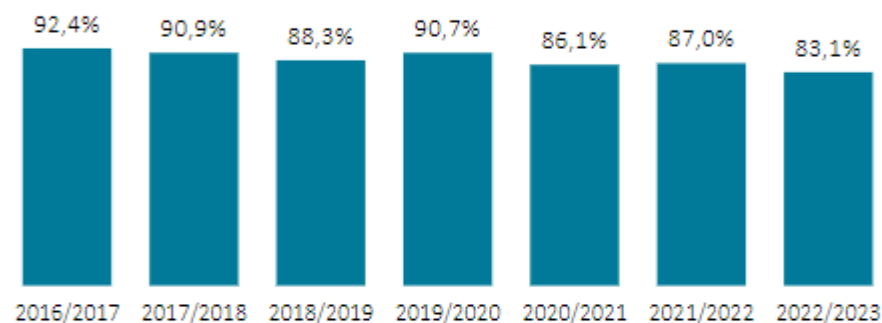

Seneste 5 skoleår: Samlet gennemsnit i bundne prøver

Socioøkonomiske referencer for de enkelte prøver

Dansk

Matematik

Øvrige

Elevtrivsel i folkeskolen - skoleåret 2022/2023

Tallene viser andel elever med højest trivsel

Kommune valgt: Frederikssund

Skole valgt: Trekløverskolen (Frederikssund)

83,1 %

Generel Trivsel

Udvikling i andelen af elever med højest generel trivsel

76,4%

Faglig trivsel

85,7%