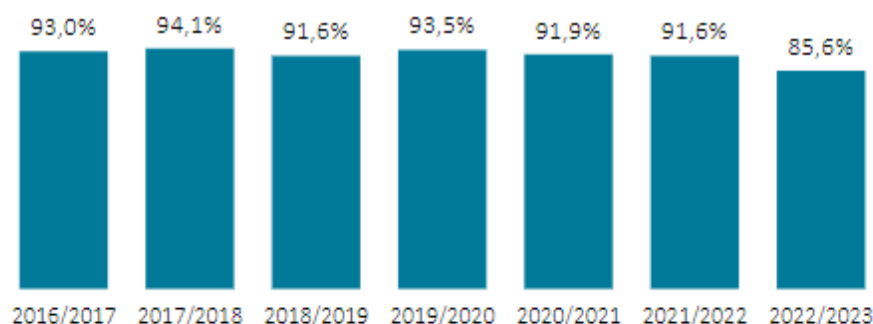

BØRNE- OG
UNDERVISNINGS-
MINISTERIET

Elevtrivsel i folkeskolen - skoleåret 2022/2023

Tallene viser andel elever med højest trivsel

Kommune valgt: **Frederikssund**

Skole valgt: **Ådalens Skole (Frederikssund)**

85,6 %

Generel Trivsel

Udvikling i andelen af elever med højest generel trivsel

80,1%

Faglig trivsel

88,3%

Social trivsel

84,3%

Ro og orden

57,4%

Støtte og inspiration