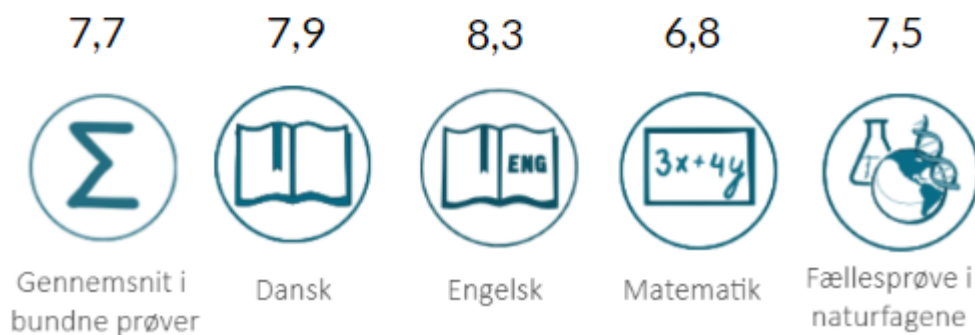

Karaktergennemsnit af bundne prøver